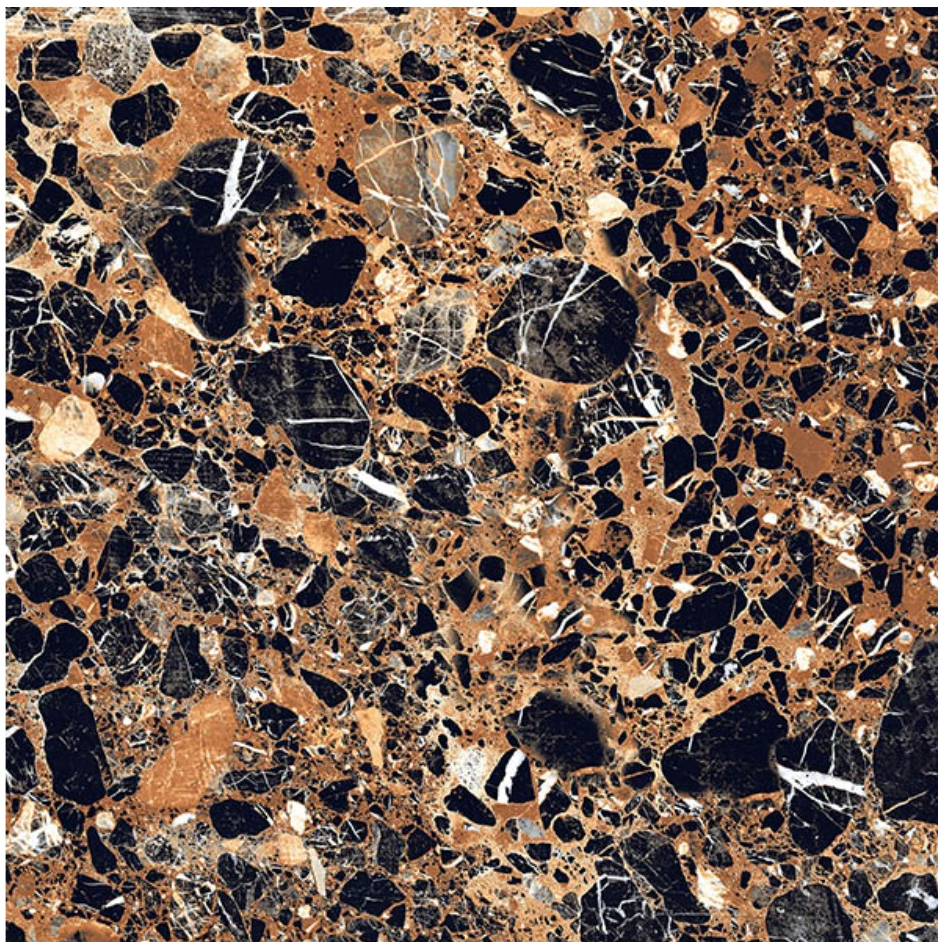

## BRUCE BROWN

(Random-5)

Available Size  
600 x 600 MM  
600 x 1200 MM

Finish  
High Glossy